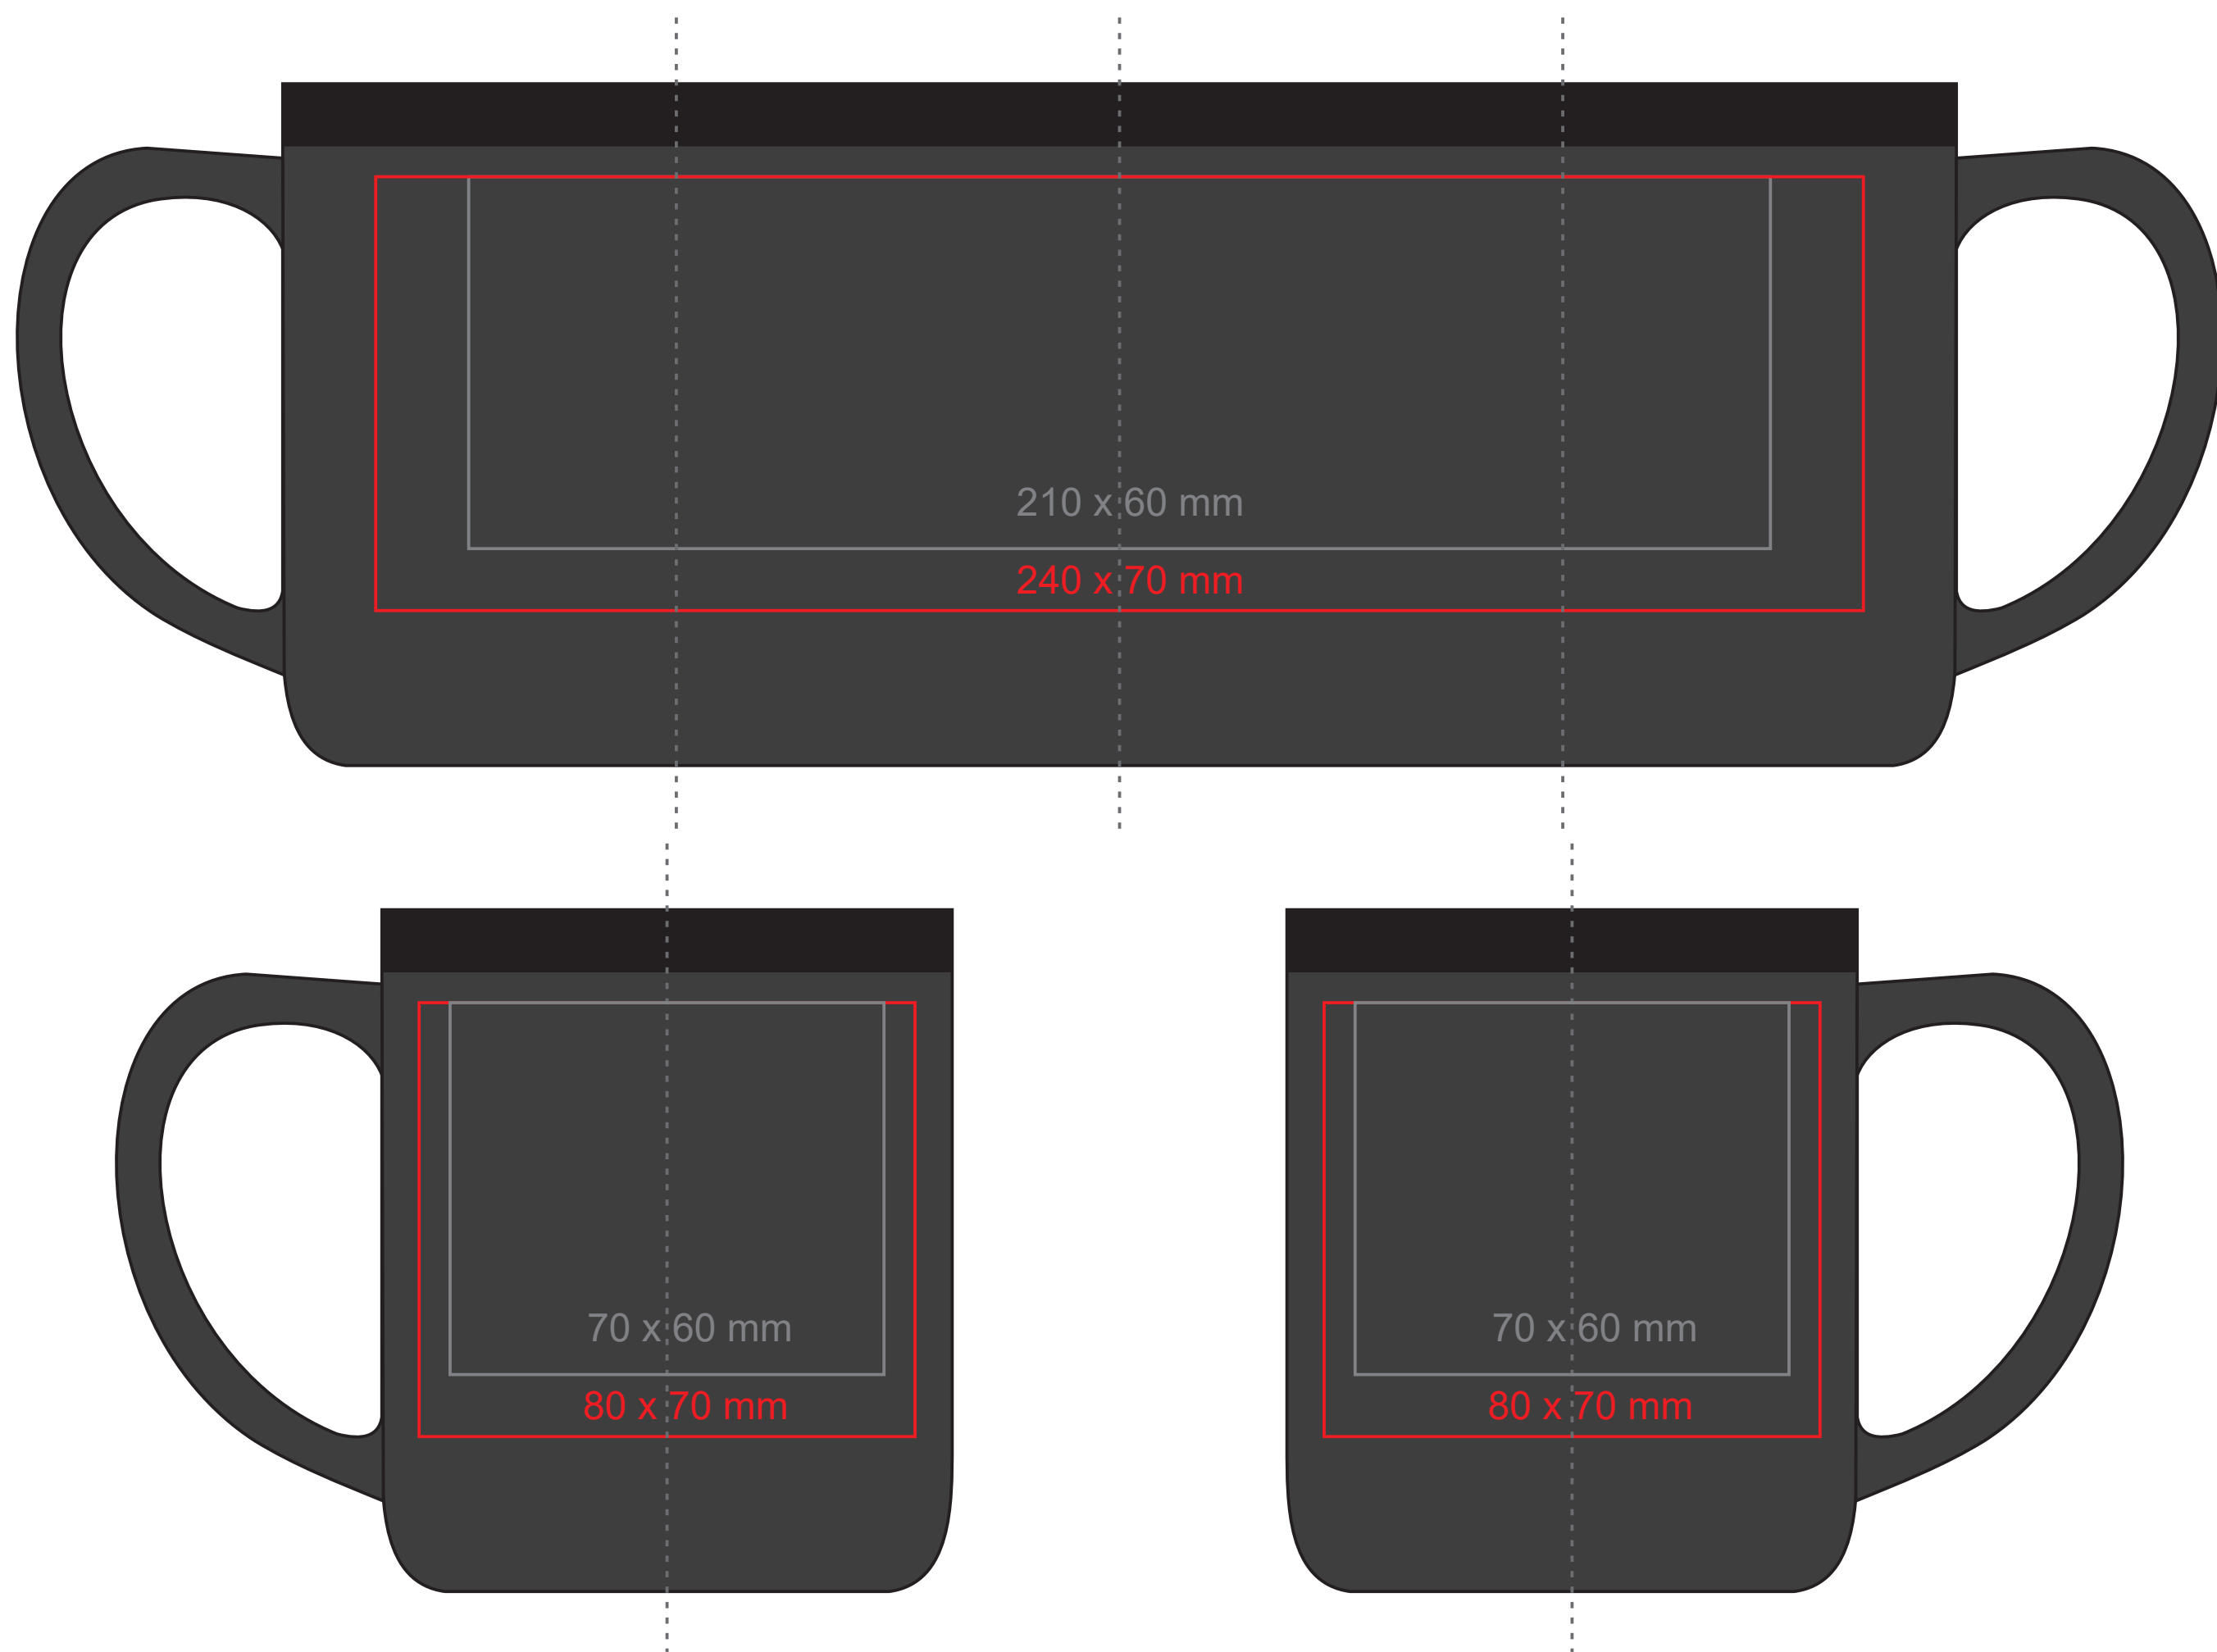

Grand

450 ml / h: 110 mm / Ø 91 mm

Nadruk na uchu	- 80 x 20 mm
Nadruk wewnątrz na ściance	- 60 x 20 mm
Nadruk wewnątrz na dnie	- Ø 50 mm
Nadruk od spodu	- Ø 45 mm

*W przypadku projektów dla kalkomanii wybiegających poza standardową powierzchnię nadruku prosimy o kontakt z działem handlowym.

legenda

- Nadruk kalkomania (Transfer Print)
- Piaskowanie (Sensitive Touch)
- Nadruk bezpośredni (Direct Print)